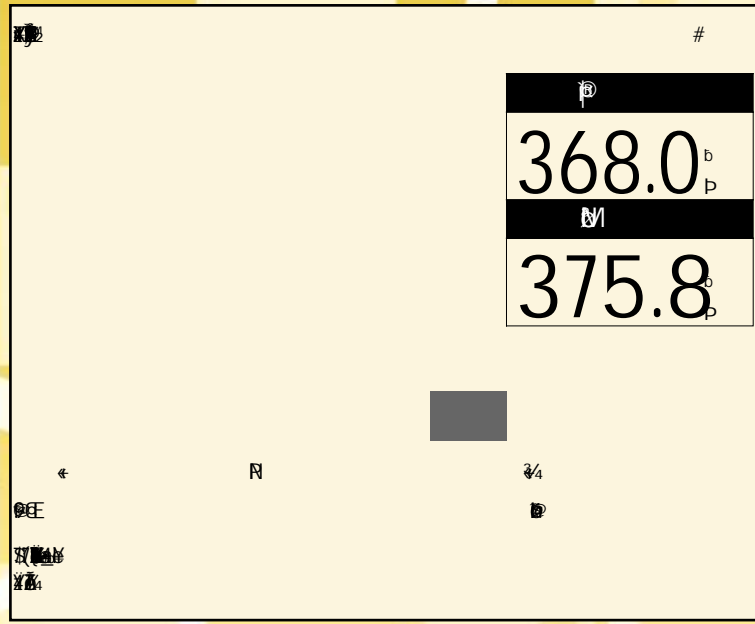

クレジット最大 120回 OK