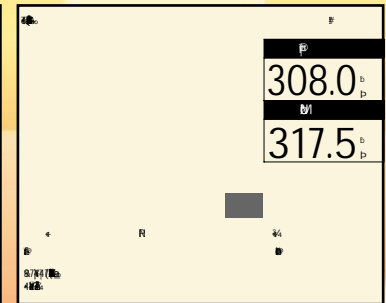

クレジット最大 120回 OK