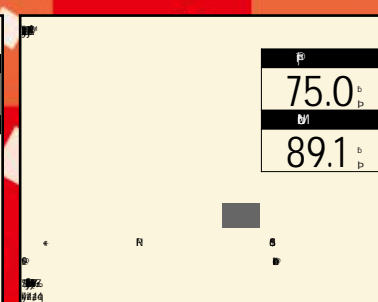

クレジット最大 120回 OK