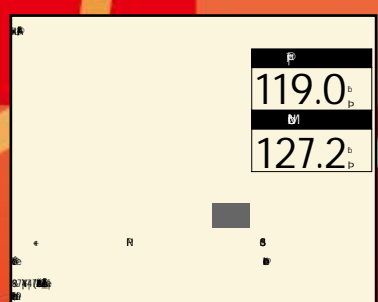

クレジット最大 120回 OK