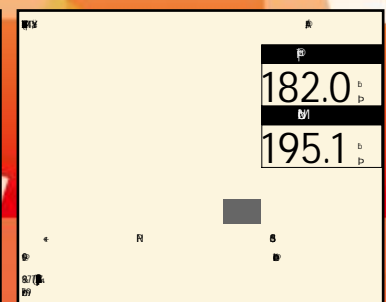

クレジット最大 120回 OK