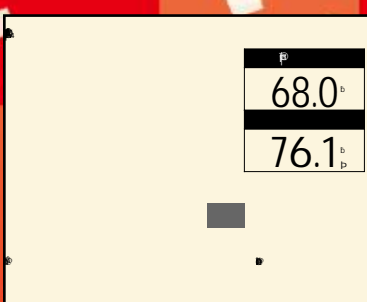

クレジット最大 120回 OK