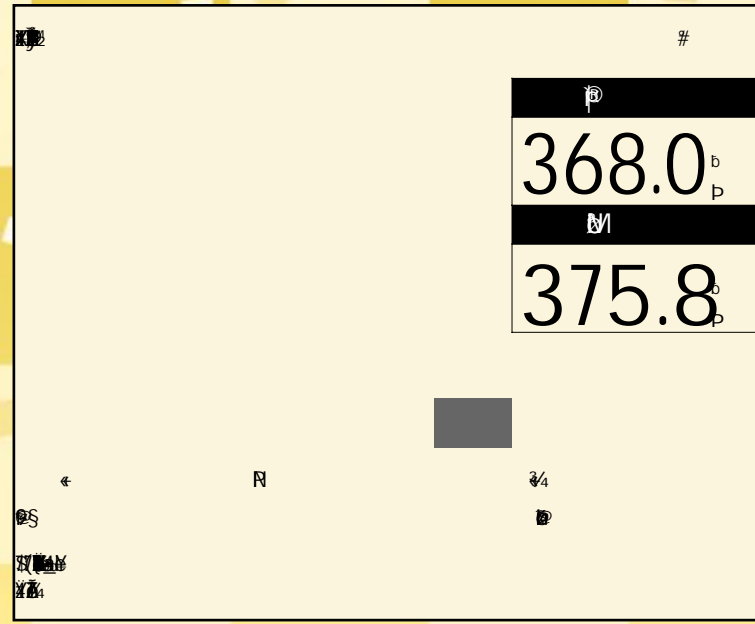

クレジット最大 120回 OK