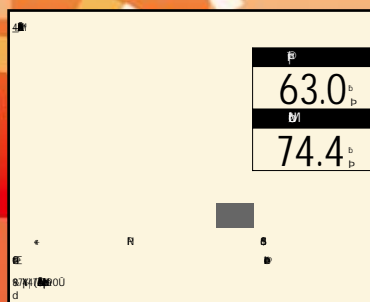

クレジット最大 120回 OK