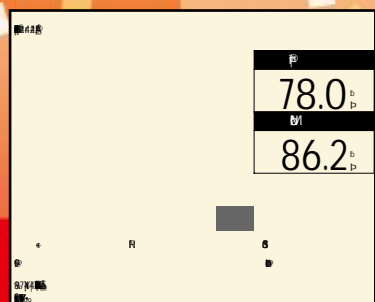

クレジット最大 120回 OK