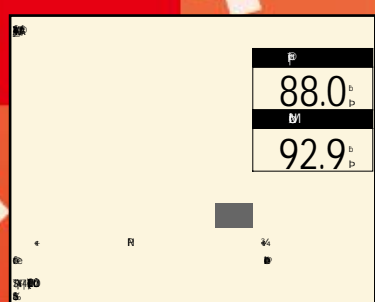

クレジット最大 120回 OK