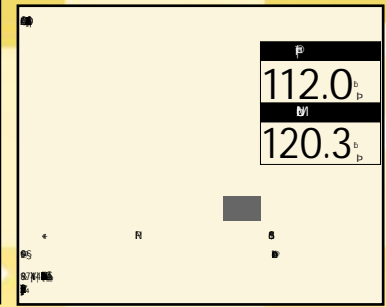

クレジット最大 120回 OK