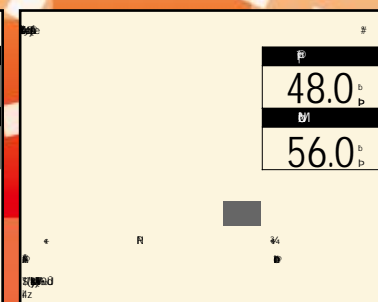

クレジット最大 120回 OK