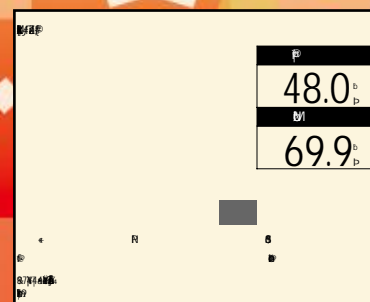

クレジット最大 120回 OK