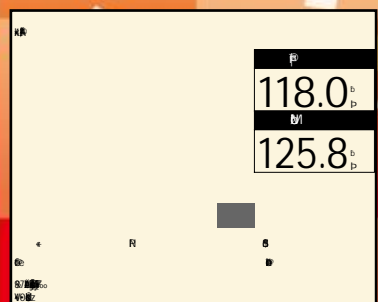

クレジット最大 120回 OK