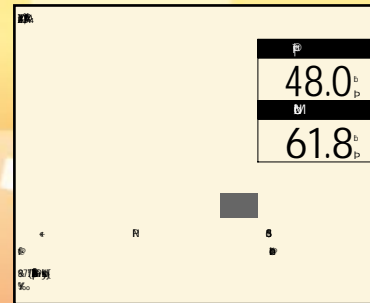

クレジット最大 120回 OK