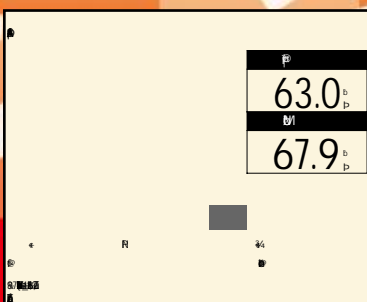

クレジット最大 120回 OK