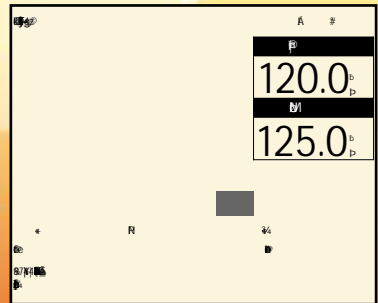

クレジット最大 120回 OK