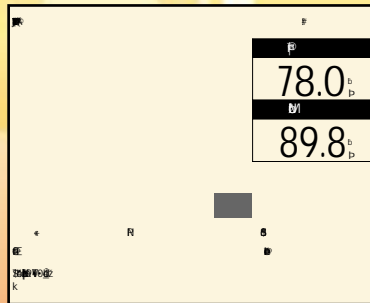

クレジット最大 120回 OK