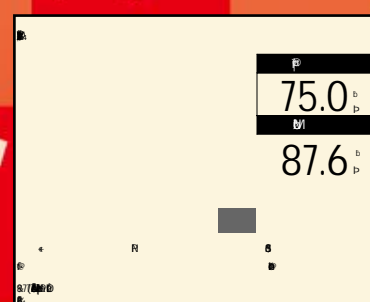

クレジット最大 120回 OK