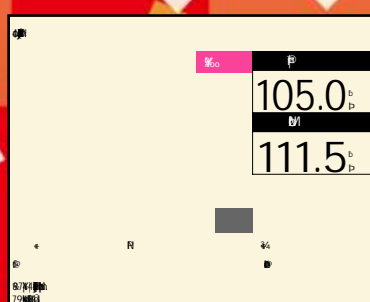

クレジット最大 120回 OK