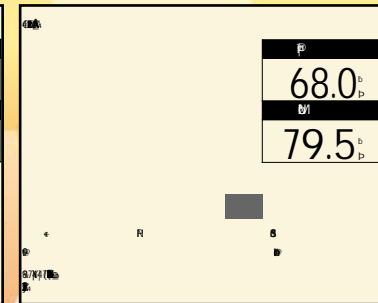

クレジット最大 120回 OK