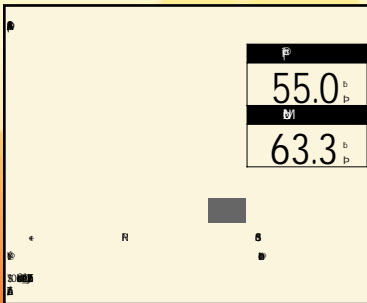

クレジット最大 120回 OK