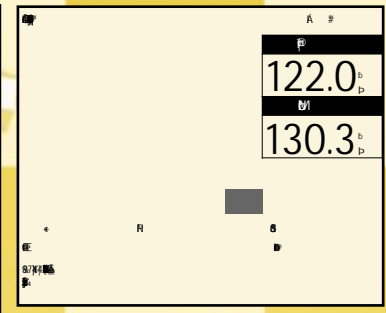

クレジット最大 120回 OK