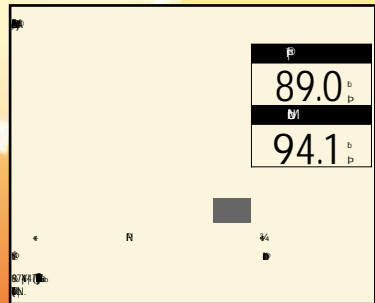

クレジット最大 120回 OK