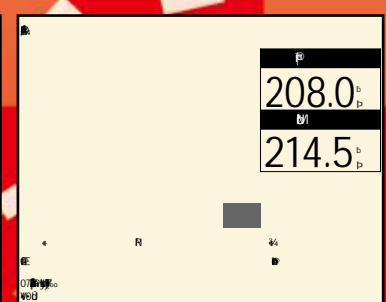

クレジット最大 120回 OK