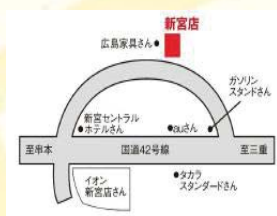

修復無 整備付
保証付 リ済別

180

年 2015(H27)年 走 5.6万km 検 車検整備付
[色] 青 [保証] 距離無制限 1年
CVT/アイドリングストップ/盗難防止装置/禁煙車/フルフラットシート/スマートキー

和歌山三菱自動車販売(株)新宮店
和歌山県新宮市橋本1丁目11-7
営業時間 10:00~18:00 定休日:第二火曜 水曜

TEL: 0735-22-3773

三菱認定 UCAR

Clean Car クリーンカーは三菱認定の中古車店舗です。中古車のお求めは、お近くのクリーンカーへ。 **和歌山三菱の全在庫はこちら↓**